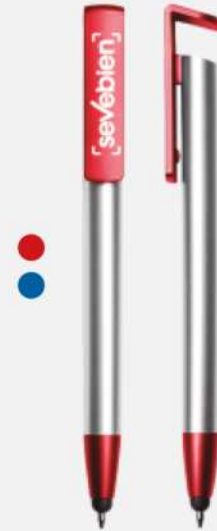

### Multiherramientas "Ideal Tools"

Abierta: 17 x 5 x 1,7 cm. Cerrada: 10,5 x 5 x 1,7 cm. Acero inoxidable 2Cr13.

Opportunity

# Mediadas

**BP176**

Bolígrafo "Urano"

Metal. Tinta negra.

**BP244**

Bolígrafo "Capri"

Plástico. Tinta negra.

**BP272**

Bolígrafo de bambú  
"Lucky"

Bambú. Tinta negra.

**C505**

Bolsa ecológica  
"Sio I"

25 x 30 x 9 cm . Non-woven.

**C506**

Bolsa ecológica  
"Sio II"

40 x 30 x 10 cm. Non-woven.