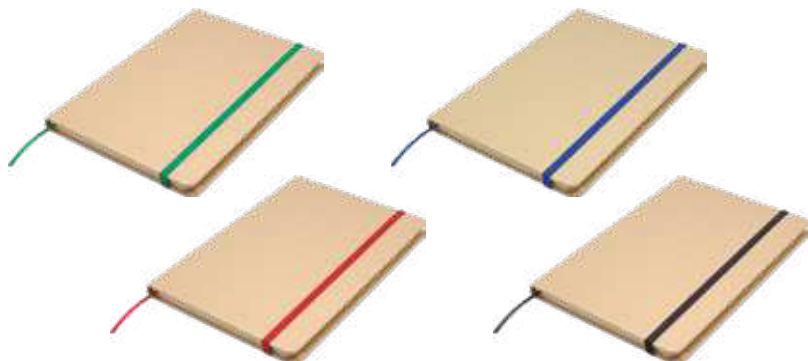

Detalles

Medidas	21 x 14 cm.
Materiales	Cartón y papel