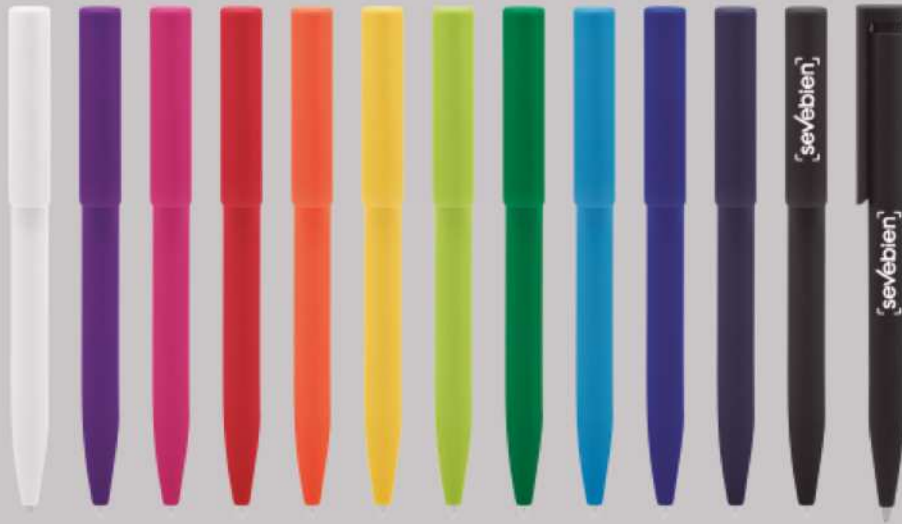

### Bolígrafo "Alfa"

Bolígrafo retráctil. Cuerpo y clip plásticos del mismo color, cuerpo acabado arena mate y clip acabado brillante. Amplia área de impresión.

## BP300

Bolígrafo "Croma"

Plástico. Tinta negra.