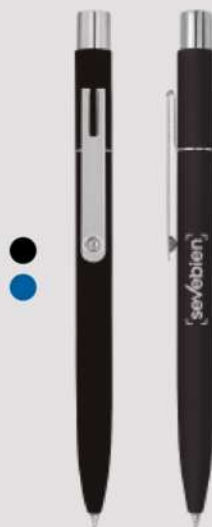

## BP304

Bolígrafo "Smoothie"

Metal. Tinta negra.

## BP297

Bolígrafo "Pintacs"

Metal. Tinta negra.