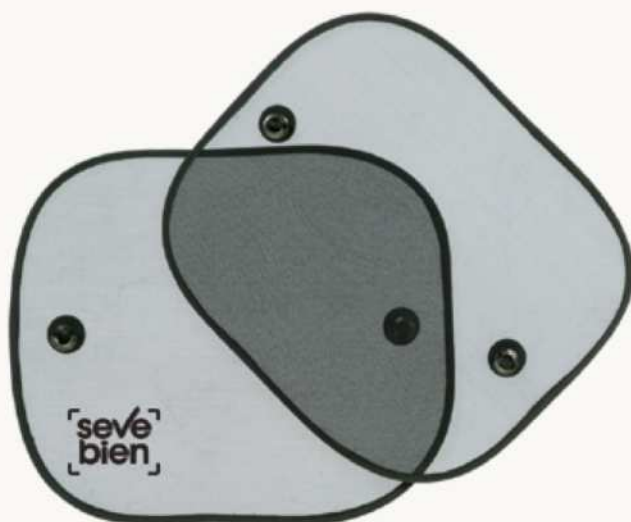

## T328

Parante

43 x 38 cm. Poliéster y aro de aluminio.