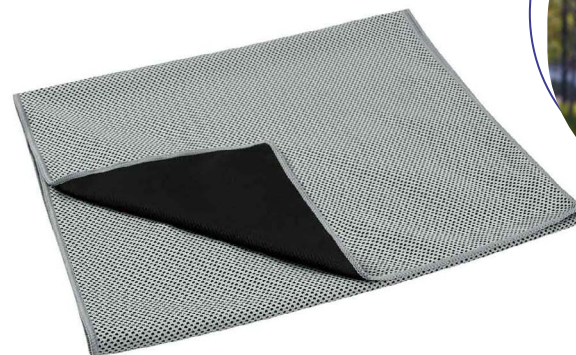

Medida: 29 x 44 x 12 cm

Material: Poliéster

Colores: A/N/R

Técnica de impresión: Serigrafía / Bordado

Área de impresión: 15 x 10 cm

LOS MEJORES PROMOCIONALES ESTÁN DENTRO

BALÓN YADARK

SPO 011

4 gajos. Peso 200 gr. Costura del dedo medio dan una mejor sensación y movimiento al lanzar el balón. Nivel máximo de presión 4-6 psi.

Medida: 27 x 20.5 cm

Material: PVC

Colores: Café

Técnica de impresión: Tampografía

Área de impresión: 8 x 4 cm

 [prakticasport](http://prakticasport.com)

TOALLA DEPORTIVA LUGA

SPO 002

Sistema de enfriamiento instantáneo al contacto con agua. Incluye display.

Medida: 100 x 30 cm

Material: Poliéster