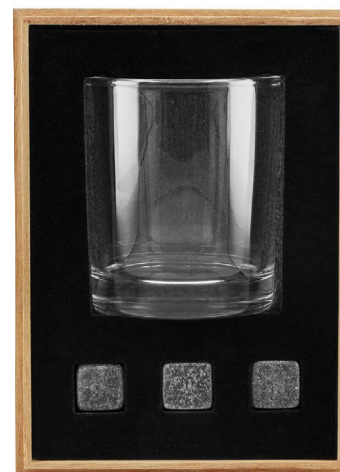

Medida: 8.2 x 14.7 cm

Material: Acero inoxidable / Silicón

Capacidad: 237 ml

Colores: Negro

Técnica de impresión: Serigrafía / Láser

Área de impresión: 5 x 2 cm

SET DE BAR DUNDEE

BAR 031

Juego de bar. Incluye vaso de cristal para whisky, 3 cubos enfriadores de piedra y caja de madera.

Medida: 13.3 x 18.2 x 9.8 cm

Material: Vidrio / Madera / Piedra

Capacidad: 280 ml Vaso

Colores: Beige

Técnica de impresión: Láser / Serigrafía Estuche / Grabado Arena Vaso

Área de impresión: 5 x 3 cm Vaso / 8 x 12 cm Caja

LOS MEJORES PROMOCIONALES ESTÁN DENTRO

PORTAVASOS HOUT

BAR 023

Portavasos de bambú con destapador para botellas.

Medida: 9 x 9 cm

Material: Bambú

Colores: Beige