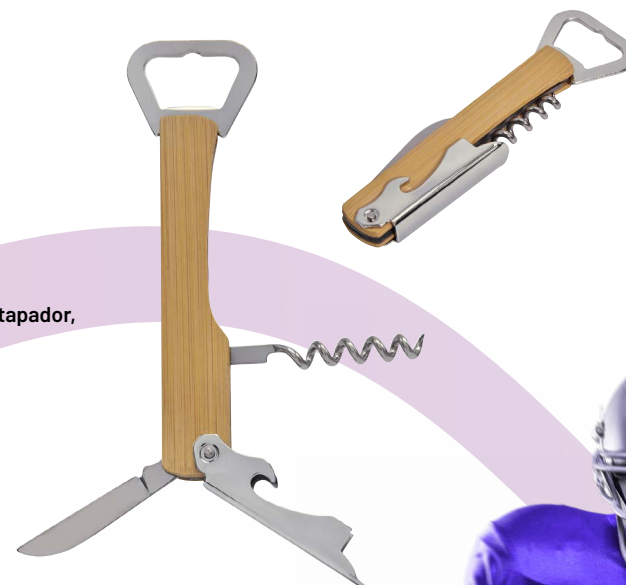

DESTAPADOR CON NAVAJA VIVON

BAR 024

Destapador multifuncional. Incluye destapador, sacacorchos y navaja.

Medida: 4 x 13.5 cm

Material: Bambú / Metal

Colores: Beige

Técnica de impresión: Serigrafía / Láser

Área de impresión: 1 x 5 cm