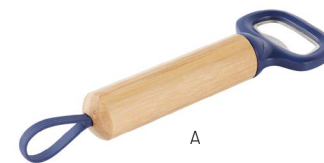

PORTAVASOS HOUT

BAR 023

Portavasos de bambú con destapador para botellas.

Medida: 9 x 9 cm

Material: Bambú

Colores: Beige

Técnica de impresión: Serigrafía / Láser

Área de impresión: 7 x 7 cm

DESTAPADOR KAUPI

BAR 028

Destapador con mango sólido ergonómico. Hecho de bambú y acero inoxidable de alta calidad, no se rompe ni deforma fácilmente. Incluye asa de silicón para que pueda ser enganchado y tenerlo siempre al alcance.

Medida: 5.8 x 14.5 x 2.5 cm

Material: Bambú / Acero inoxidable / Silicón

Colores: A/G

Técnica de impresión: Serigrafía / Láser

Área de impresión: 1.5 x 5 cm

G

A

DESTAPADOR CON NAVAJA VIVON

BAR 024

Destapador multifuncional. Incluye destapador, sacacorchos y navaja.

Medida: 4 x 13.5 cm

Material: Bambú / Metal

Colores: Beige

Técnica de impresión: Serigrafía / Láser

Área de impresión: 1 x 5 cm

SUPER BOWL LVIII