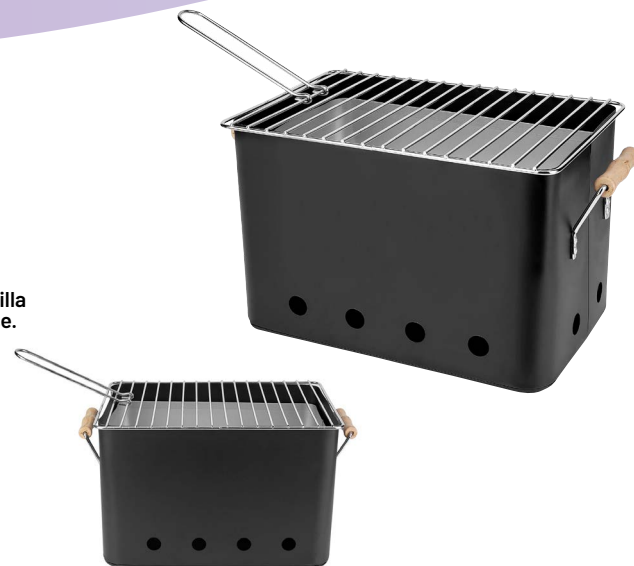

ASADOR BERNAL

BBQ 015

Asador portátil de carbón. Incluye parrilla de cocción en acero inoxidable, patas y recolector de cenizas fáciles de quitar, tapa con difusor de temperatura y agarradera fría al tacto en tapa.

Medida: 39 x 65 cm

Material: Hierro / Acero Inoxidable

Colores: Negro

Técnica de impresión: Serigrafía

Área de impresión: 10 x 5 cm

ASADOR DAMIAN

BBQ 014

Asador portátil de carbón. Incluye parrilla con sujetador y asas de madera en base.

Medida: 31.5 x 21 x 19.5 cm

Material: Hierro

Colores: Negro

Técnica de impresión: Serigrafía

Área de impresión: 23 x 12 cm

ASADOR KAOKO

BBQ 009

Asador portátil de carbón. Incluye parrilla y tapa con difusor de temperatura.

Medida: 33 x 43 cm

Material: Metal

Colores: Negro

Técnica de impresión: Serigrafía

Área de impresión: 10 x 7 cm

LOS MEJORES PROMOCIONALES ESTÁN DENTRO