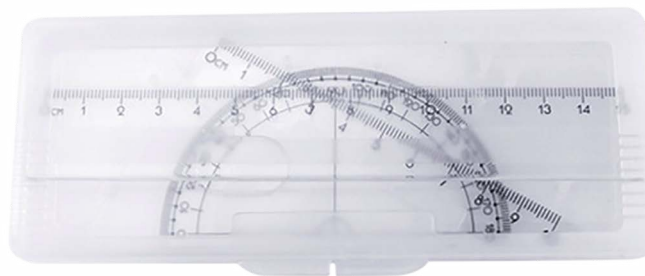

INF 012

ESTUCHE DE GEOMETRÍA

Incluye regla, transportador y escuadra.

Medida: 16.4 x 6.7 cm

Material: Plástico

Colores: Blanco Frosty

Técnica de impresión: Serigrafía

Área de impresión: 14.5 x 4.5 cm