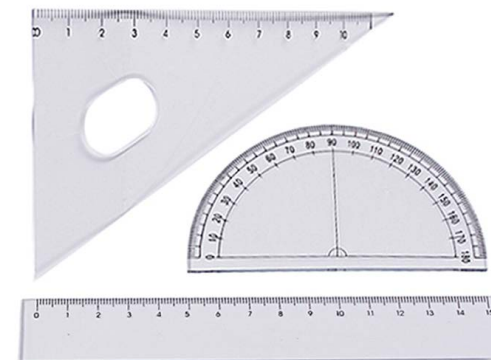

INF 012

ESTUCHE DE GEOMETRÍA

Incluye regla, transportador y escuadra.

Medida: 16.4 x 6.7 cm

Material: Plástico

Colores: Blanco Frosty

Técnica de impresión: Serigrafía

Área de impresión: 14.5 x 4.5 cm