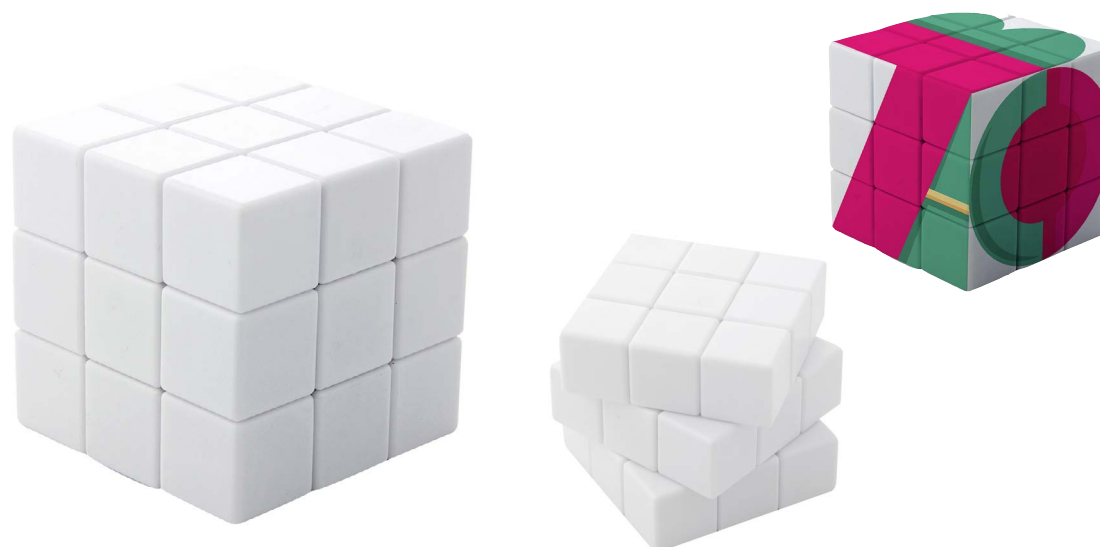

GM 010 CUBO ROMPECABEZAS

Incluye caja individual.

Medida: 5.5 x 5.5 cm

Material: Plástico

Colores: Blanco

Técnica de impresión: Impresión Digital / Serigrafía / Tampografía

Área de impresión: 5.5 x 5.5 cm