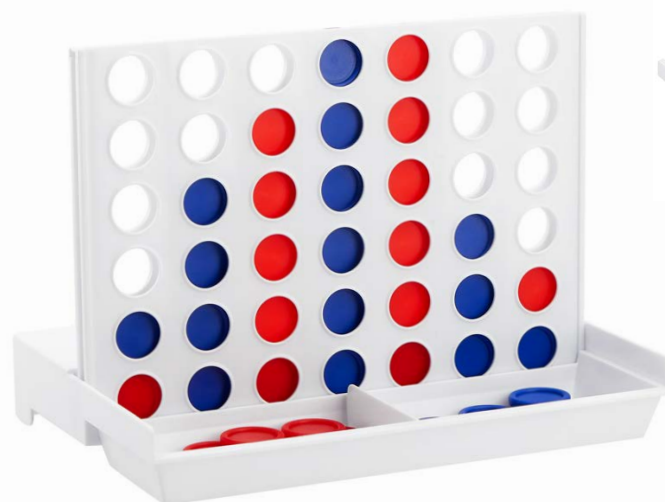

JM 095

JUEGO DE MESA LOGGE

Tablero 4 en línea. Juego de mesa para dos jugadores. Contiene 21 fichas azules, 21 fichas rojas y base de plástico. El objetivo es alinear cuatro fichas sobre un tablero formado por seis filas y siete columnas. Por turnos, los jugadores deben introducir una ficha en la columna que prefieran (siempre que no esté completa) y ésta caerá a la posición más baja. Gana la partida el primero que consiga alinear cuatro fichas consecutivas de un mismo color en horizontal, vertical o diagonal. Consulte el instructivo para abrir y cerrar el tablero.

Medida: 18 x 13 x 12,5 cm

Material: Plástico

Colores: Blanco

Técnica de impresión: Serigrafía

Área de impresión: 10 x 3 cm