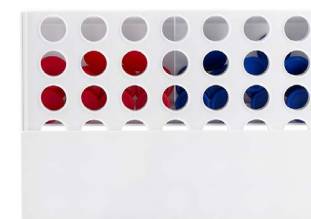

JM 095

JUEGO DE MESA LOGGE

Tablero 4 en línea. Juego de mesa para dos jugadores. Contiene 21 fichas azules, 21 fichas rojas y base de plástico. El objetivo es alinear cuatro fichas sobre un tablero formado por seis filas y siete columnas. Por turnos, los jugadores deben introducir una ficha en la columna que prefieran (siempre que no esté completa) y ésta caerá a la posición más baja. Gana la partida el primero que consiga alinear cuatro fichas consecutivas de un mismo color en horizontal, vertical o diagonal. Consulte el instructivo para abrir y cerrar el tablero.

Medida: 18 x 13 x 12,5 cm

Material: Plástico

Colores: Blanco

Técnica de impresión: Serigrafía

Área de impresión: 10 x 3 cm