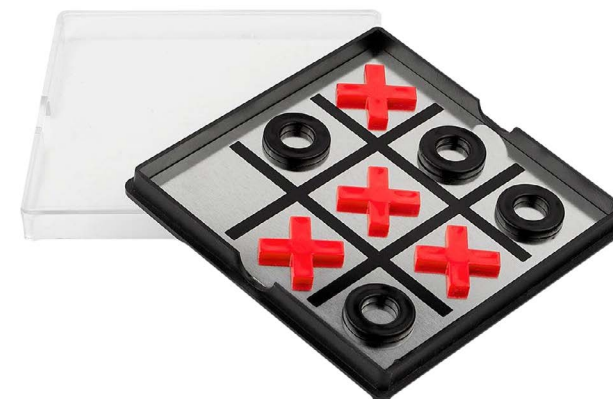

JM 080

JUEGO DE GATO JUNK

Incluye 4 círculos y 4 cruces magnéticos.

Medida: 10,9 x 10,9 cm

Material: Plástico / Aluminio

Colores: Plata

Técnica de impresión: Serigrafía

Área de impresión: 9 x 9 cm