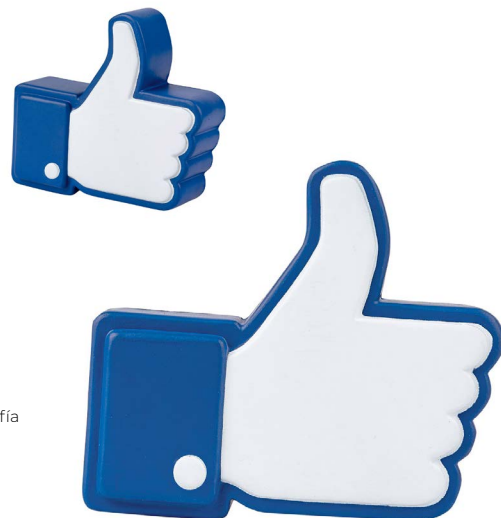

N

SOC 930

ANTI-STRESS LIKE

Antiestrés con figura de mano.

Medida: 9,5 x 8,3 cm

Material: PU

Colores: Azul

Técnica de impresión: Serigrafía / Tampografía

Área de impresión: 3 x 3 cm

SOC 011-01

PELOTA ANTI-STRESS FÚTBOL

Antiestrés con figura de balón de fútbol.

Medida: 6,2 cm Diámetro

Material: PU

Colores: Blanco con Negro

Técnica de impresión: Tampografía