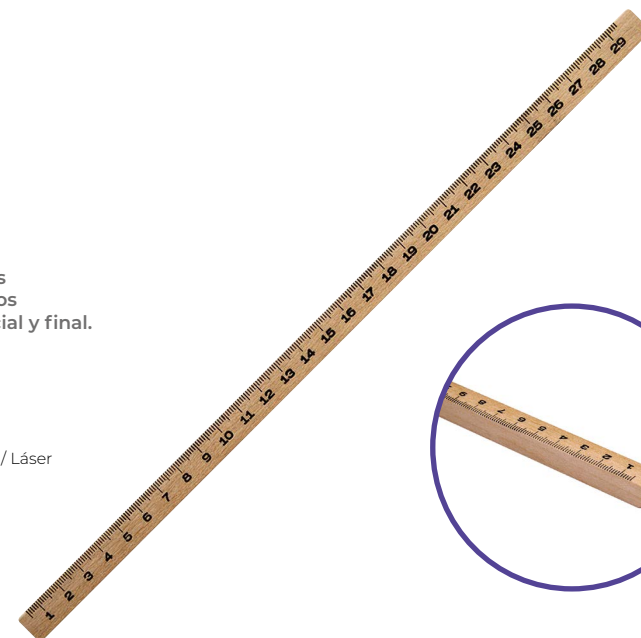

Regla de madera para niños con escala de 30 centímetros contemplando el borde inicial y final.

Medida: 30 x 1 x 1 cm

Material: Madera

Colores: Beige

Técnica de impresión: Serigrafía / Láser

Área de impresión: 10 x 0.6 cm