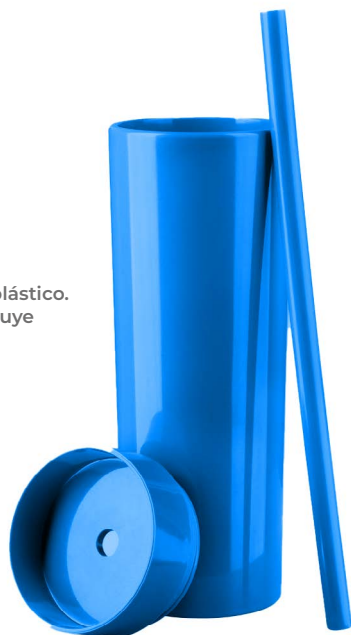

TMPS 178 TERMO MEREDI

Doble pared. Pares interna y externa de plástico. Tapa de plástico con cierre a presión. Incluye popote y caja individual.

Medida: 6 x 21 cm

Material: Plástico

Capacidad: 450 ml

Colores: A/AC/M/N/P/R/V/Y

Técnica de impresión: Serigrafía

Área de impresión: 6 x 13 cm

A