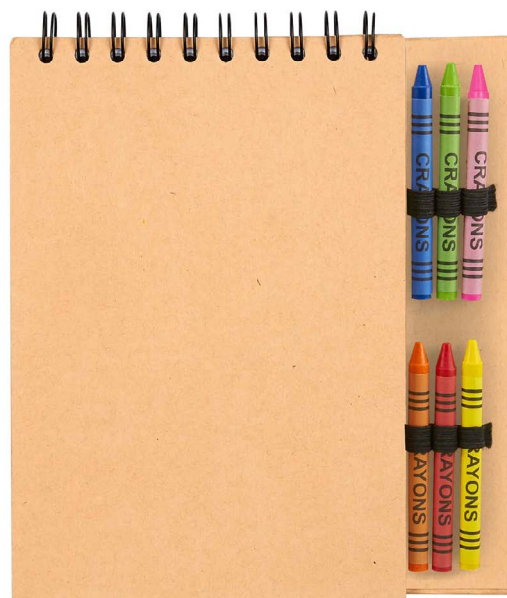

GM 038 LIBRETA MONTAGNE

50 Hojas blancas. Incluye 6 crayones de colores.

Medida: 18 x 20 cm

Material: Cera / Cartón

Colores: Beige

Técnica de impresión: Serigrafía

Área de impresión: 12 x 16 cm