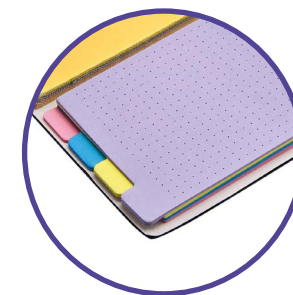

Colores: Blanco

Técnica de impresión: Serigrafía

Área de impresión: 7 x 2 cm

PRO 099 GLOBO TERRÁQUEO PHILEAS

Globo decorativo de corcho con base de madera desmontable. Incluye 6 tachuelas para marcar tus viajes realizados o para utilizar con fines educativos.

Medida: 15 cm Diámetro

Material: Corcho / Madera

Colores: Café

Técnica de impresión: Serigrafía / Láser

Área de impresión: 4.5 x 1 cm

HL 008

JUEGO DE NOTAS NOND

Incluye notas adhesivas a rayas en 6 colores con 10 hojas cada una, banderines adhesivos en 5 colores con 25 notas cada uno, notas adhesivas con puntos en 4 colores con 15 notas cada uno, notas adhesivas en 4 colores con 15 hojas cada uno y un par de notas adhesivas con 45 notas cada uno.

Medida: 19.5 x 15.2 cm

Material: Curpiel / Papel

Colores: Negro

Técnica de impresión: Serigrafía / Termograbado

Área de impresión: 6 x 15 cm

HL 6270

PORTA NOTAS DOKKA

Incluye bolígrafo ecológico, porta plumas, regla de 15 cm, clips, 100 notas color beige y banderillas adheribles de 5 colores.