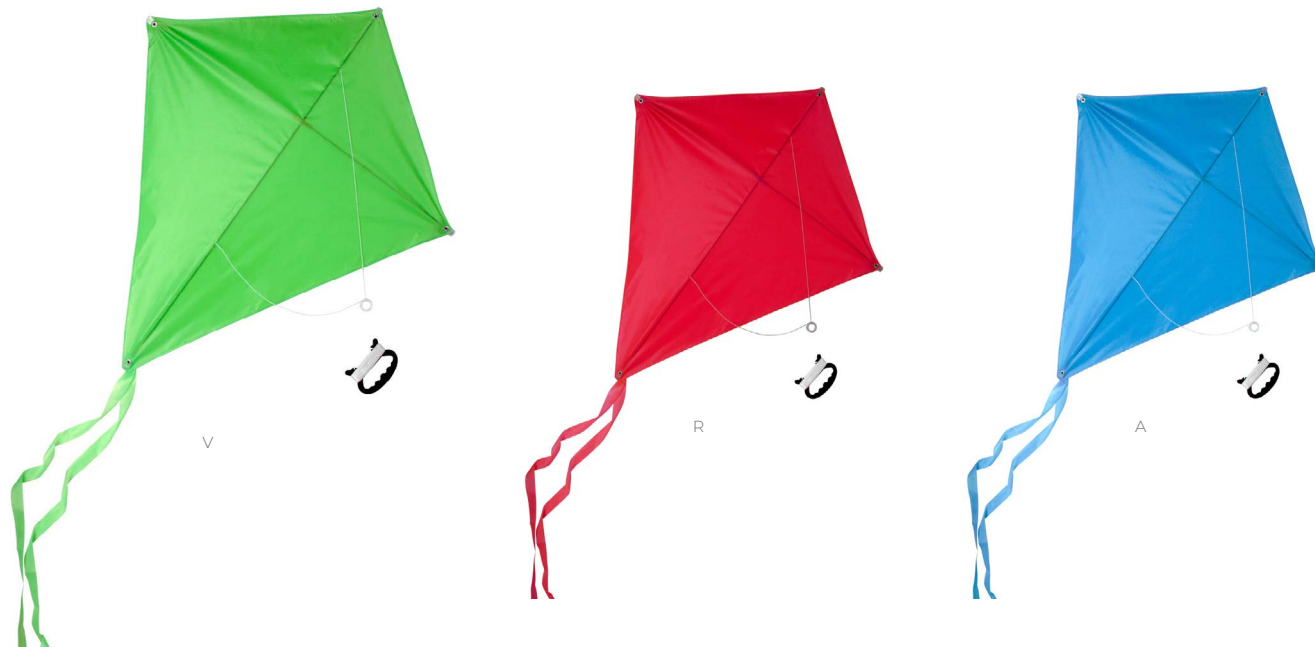

Técnica de impresión: Serigrafía

Área de impresión: 17 x 30 cm

GM 036 ESFERA VOLADORA FLYLUMINA

Esfera voladora con sensor de proximidad y batería recargable. Incluye cable cargador USB

Medida: 5 x 11 m

Material: Plástico