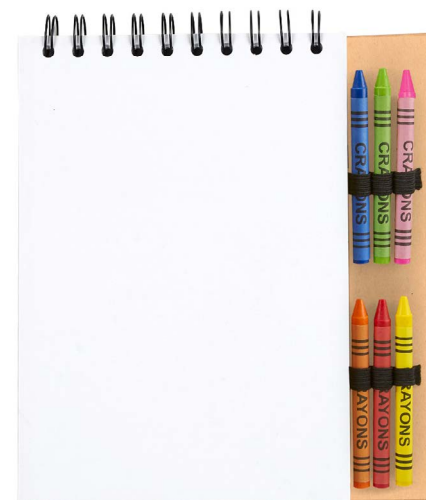

GM 038 LIBRETA MONTAGNE

50 Hojas blancas. Incluye 6 crayones de colores.

Medida: 18 x 20 cm

Material: Cera / Cartón

Colores: Beige

Técnica de impresión: Serigrafía

Área de impresión: 12 x 16 cm