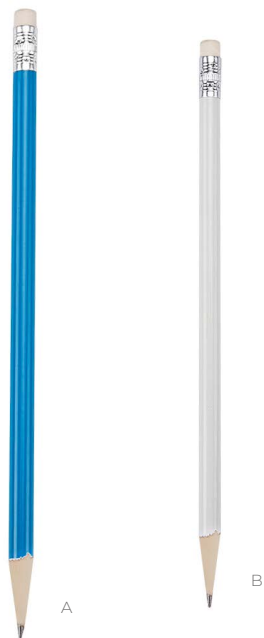

Lápiz punta 2B, No. 2. Se entrega sin afilar.

Medida: 0.7 x 19 cm

Material: Madera

Colores: A/AM/B/R/Y

Técnica de impresión: Serigrafía / Tampografía

Área de impresión: 0.6 x 10 cm

DPO 026

LÁPIZ DE PLÁSTICO

Lápiz punta 2B, No. 2. Se entrega sin afilar.

Medida: 0.7 x 19 cm

Material: Plástico

Colores: A/B

Técnica de impresión: Serigrafía

Área de impresión: 0.6 x 10 cm

INF 530

REGLA VIADI

Regla de madera para niños con escala de 30 centímetros contemplando el borde inicial y final.

Medida: 30 x 1 x 1 cm

Material: Madera

Colores: Beige

Técnica de impresión: Serigrafía / Láser

Área de impresión: 10 x 0.6 cm