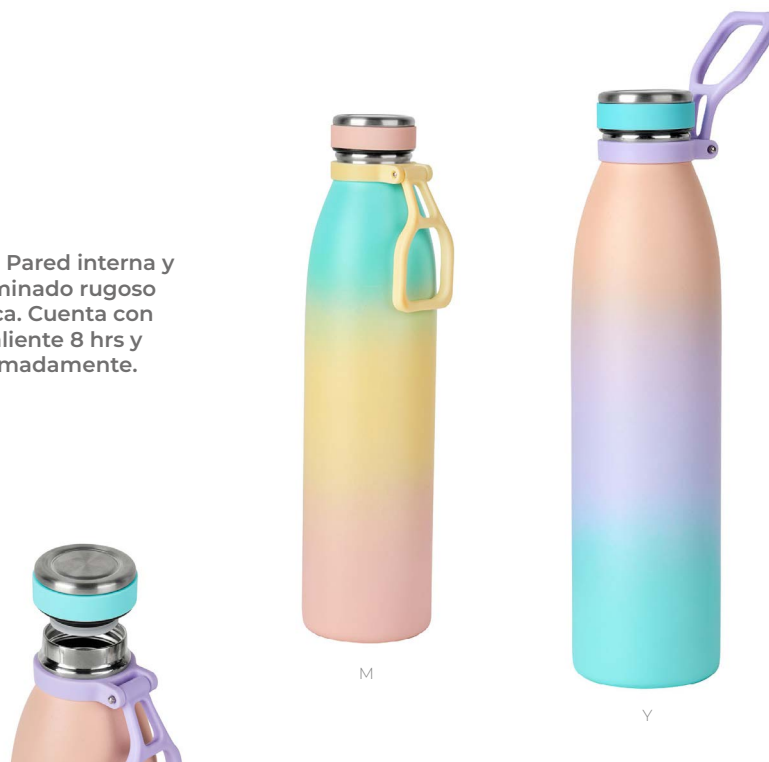

TMPS 181

Termo Mandala

Doble pared. Cerrado al vacío. Pared interna y externa acero inoxidable. Terminado rugoso color degradado. Tapa de rosca. Cuenta con asa. Mantiene temperatura caliente 8 hrs y temperatura fría 12 hrs aproximadamente. Incluye caja individual.

Medida: 7 x 28 cm
Material: Acero Inoxidable / Plástico
Capacidad: 750 ml
Colores: M/Y
Técnica de impresión: Láser / Serigrafía
Área de impresión: 6 x 14 cm