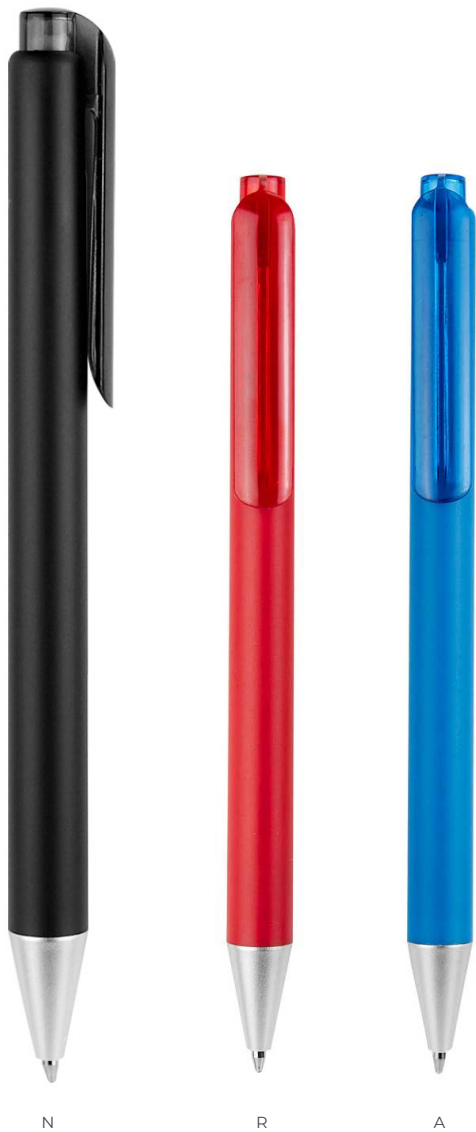

The background is a dark blue with a subtle pattern of diagonal lines and splatters of blue ink. Five ballpoint pens are arranged around the central text: a purple and white pen on the top left, a yellow pen on the top center, a dark brown pen on the top right, a silver pen on the bottom left, and a black pen on the bottom right. A light blue pen is also visible in the bottom center. The text 'Bolígrafos' is in a large, white, bold, sans-serif font, underlined. Below it, 'de tinta azul' is written in a smaller, white, cursive font.

Mecanismo pulsador.

Medida: 1.1 x 14.3 cm
Material: Plástico
Técnica de impresión: Serigrafía / Tampografía
Área de impresión: 0.6 x 5 cm Barril / 0.5 x 3.5 cm Clip

Bolígrafos de Plástico

*Todos los productos aquí mostrados están sujetos a disponibilidad.

SH 2015

BOLÍGRAFO HOLI-HOLY

SH 2320

BOLÍGRAFO ELBING

Bolígrafos de Plástico
*Todos los productos aquí mostrados están sujetos a disponibilidad.

N

R

A